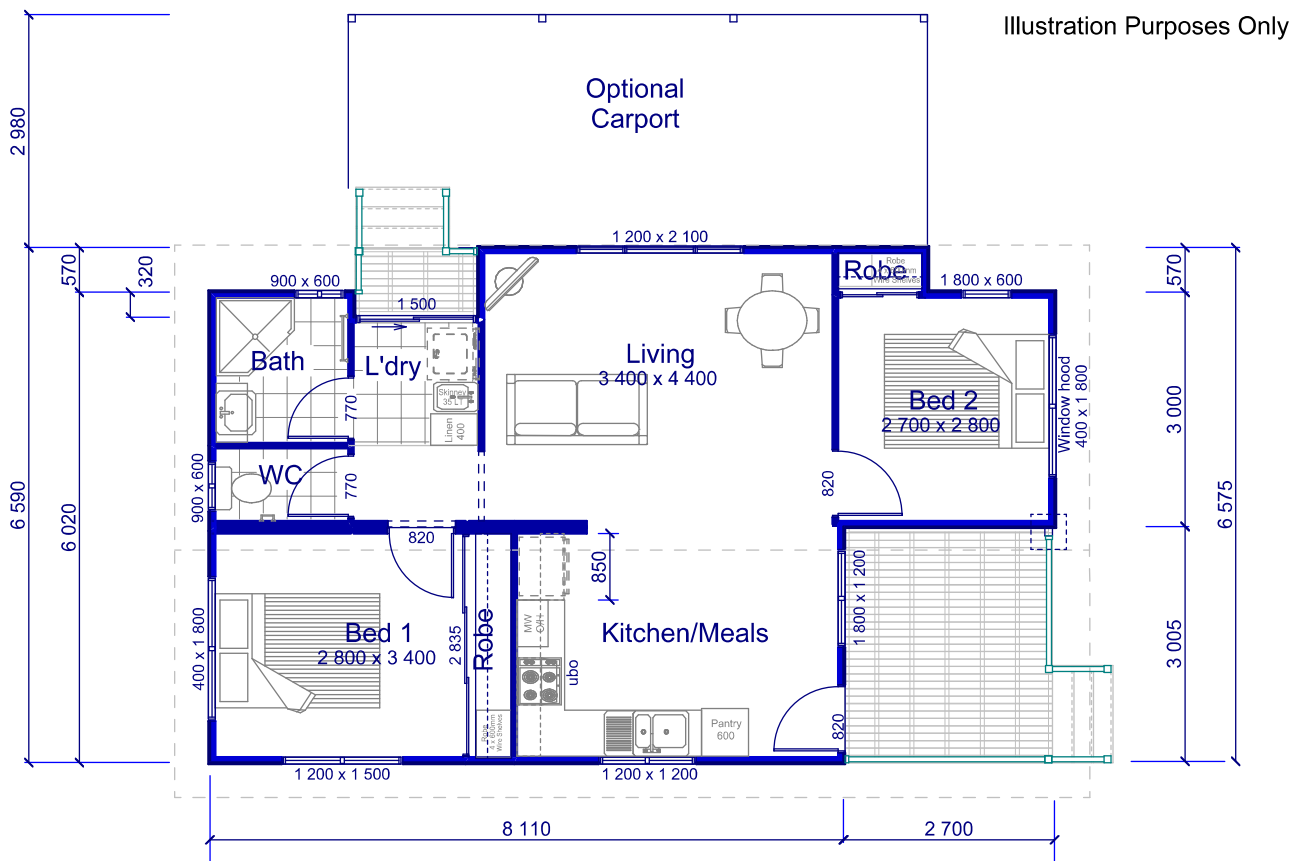

# Huntington 60

Furniture Shown For Illustration Purposes Only

1 Mar 18

Size 10.81m x 6.59m

Living Area 60 m<sup>2</sup> Deck 9.4 m<sup>2</sup>

[www.hoekmodularhomes.com](http://www.hoekmodularhomes.com) | [sales@hoekmodularhomes.com](mailto:sales@hoekmodularhomes.com)