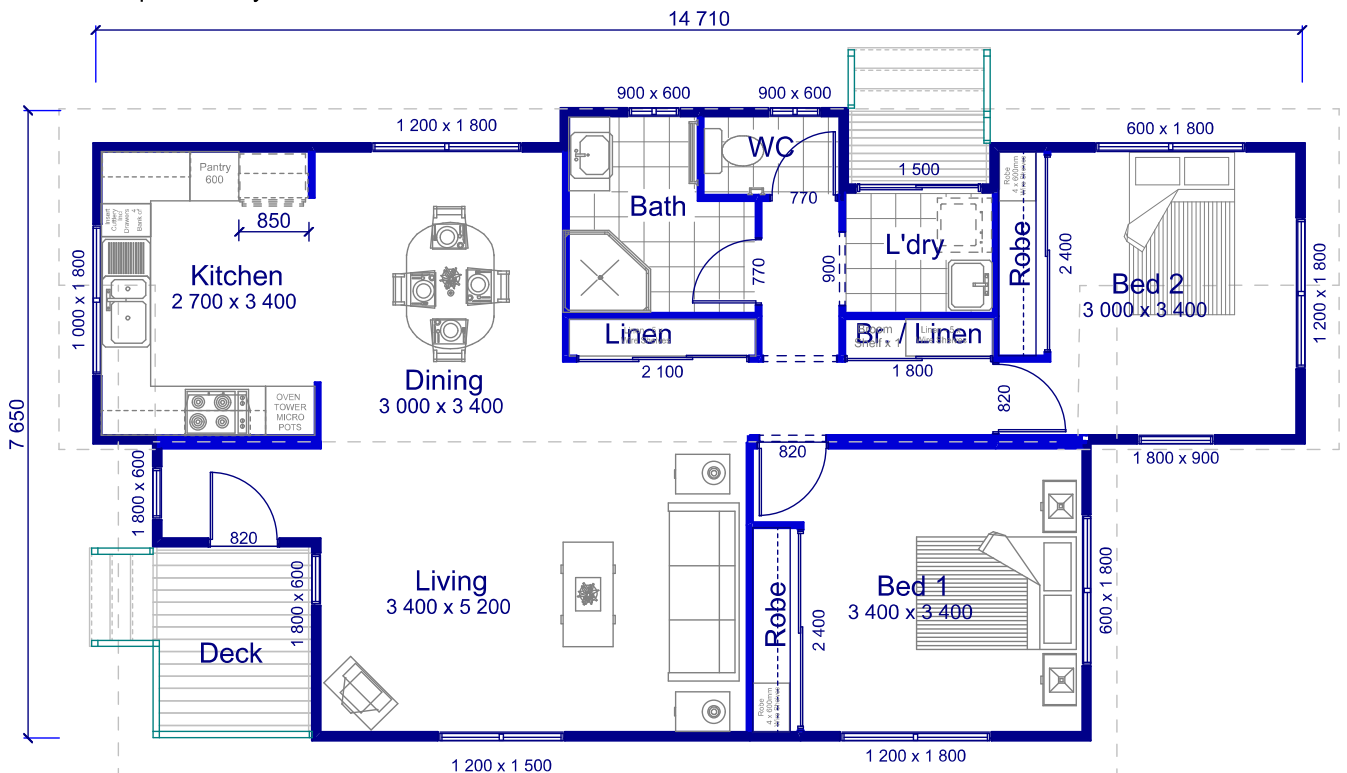

# Kelowna 90

Illustration Purposes Only

Furniture Shown For Illustration Purposes Only

1 Mar 18

Size 14.71m x 7.65m

Living Area 90 m<sup>2</sup> Deck 6.2 m<sup>2</sup>

[www.hoekmodularhomes.com](http://www.hoekmodularhomes.com) | [sales@hoekmodularhomes.com](mailto:sales@hoekmodularhomes.com)