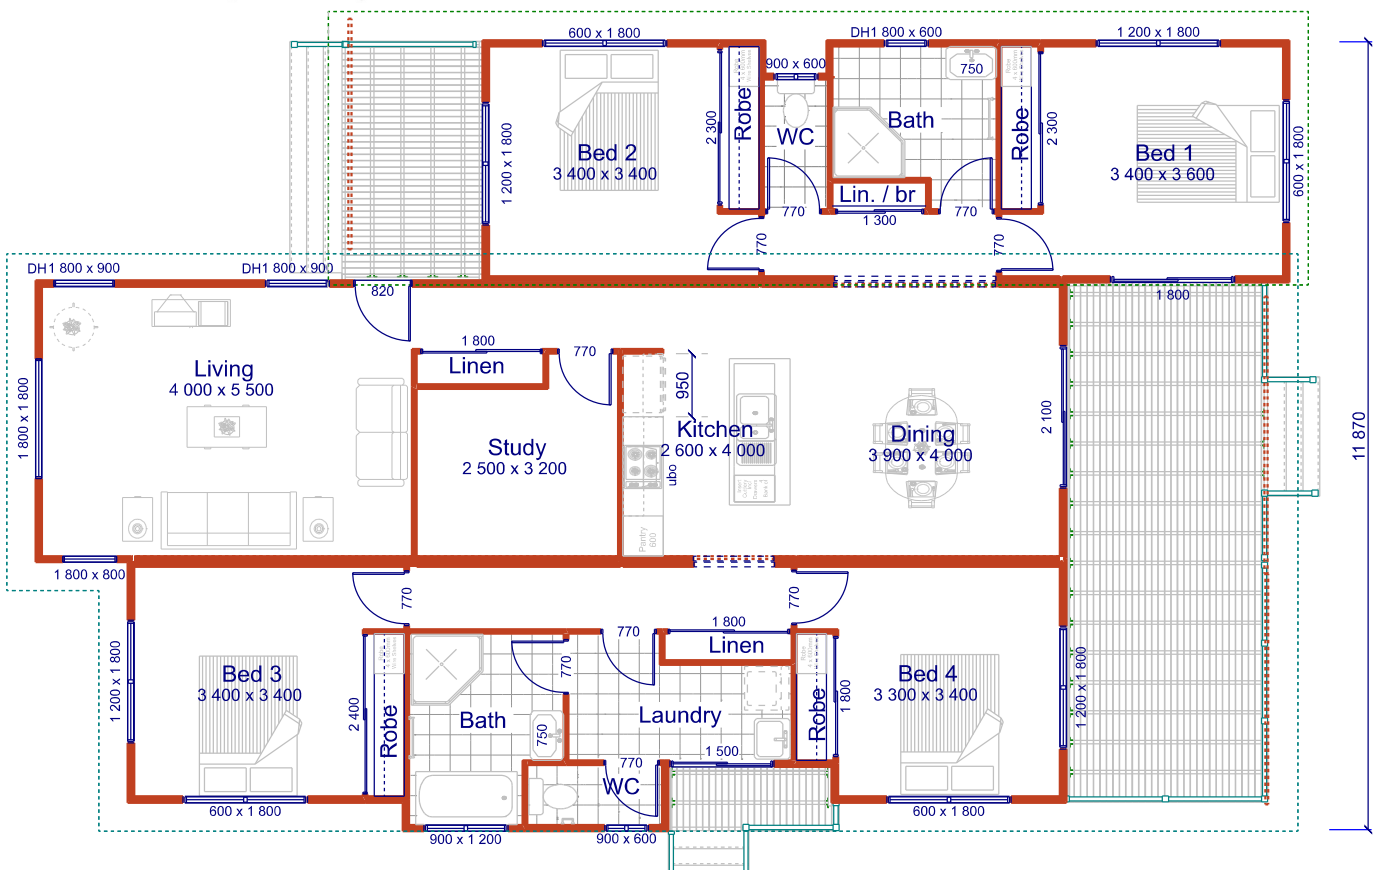

# Dempsey 158

18 600

Illustration Purposes Only

Furniture Shown For Illustration Purposes Only

1 Apr 19

Size 18.6m x 11.87m

Living Area 158 m<sup>2</sup> Deck 33.4 m<sup>2</sup>

[www.hoekmodularhomes.com](http://www.hoekmodularhomes.com) | [sales@hoekmodularhomes.com](mailto:sales@hoekmodularhomes.com)