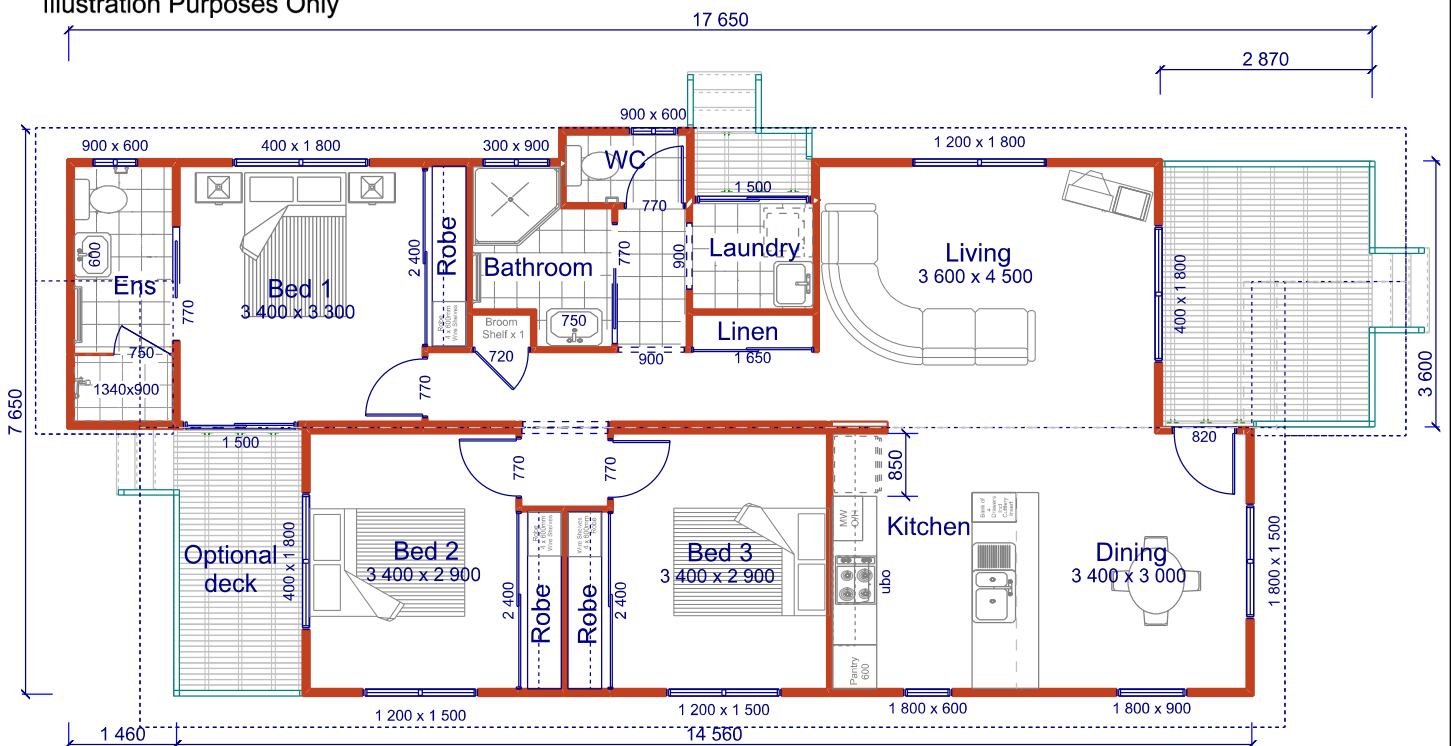

# Glenwood 100

Illustration Purposes Only

Furniture Shown For Illustration Purposes Only

1 Apr 19

Size 17.65m x 7.65m

Living Area 99.6 m<sup>2</sup>

Deck 12 m<sup>2</sup> Optional Deck 6.4 m<sup>2</sup>

[www.hoekmodularhomes.com](http://www.hoekmodularhomes.com) | [sales@hoekmodularhomes.com](mailto:sales@hoekmodularhomes.com)