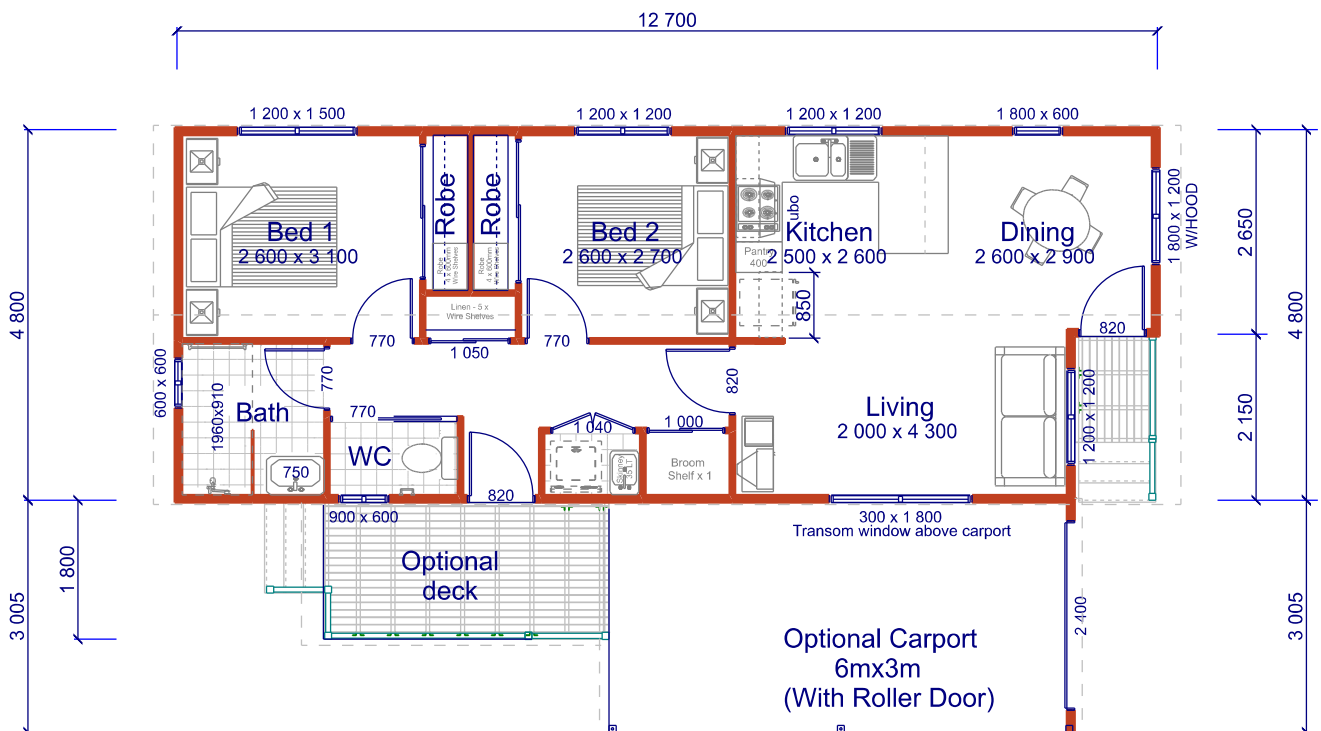

# Chinderah 60

Illustration Purposes Only

Furniture Shown For Illustration Purposes Only

1 Apr 19

Size 12.7m x 7.8m

Living Area 59.65 m<sup>2</sup> Optional Deck 6.7 m<sup>2</sup>

[www.hoekmodularhomes.com](http://www.hoekmodularhomes.com) | [sales@hoekmodularhomes.com](mailto:sales@hoekmodularhomes.com)